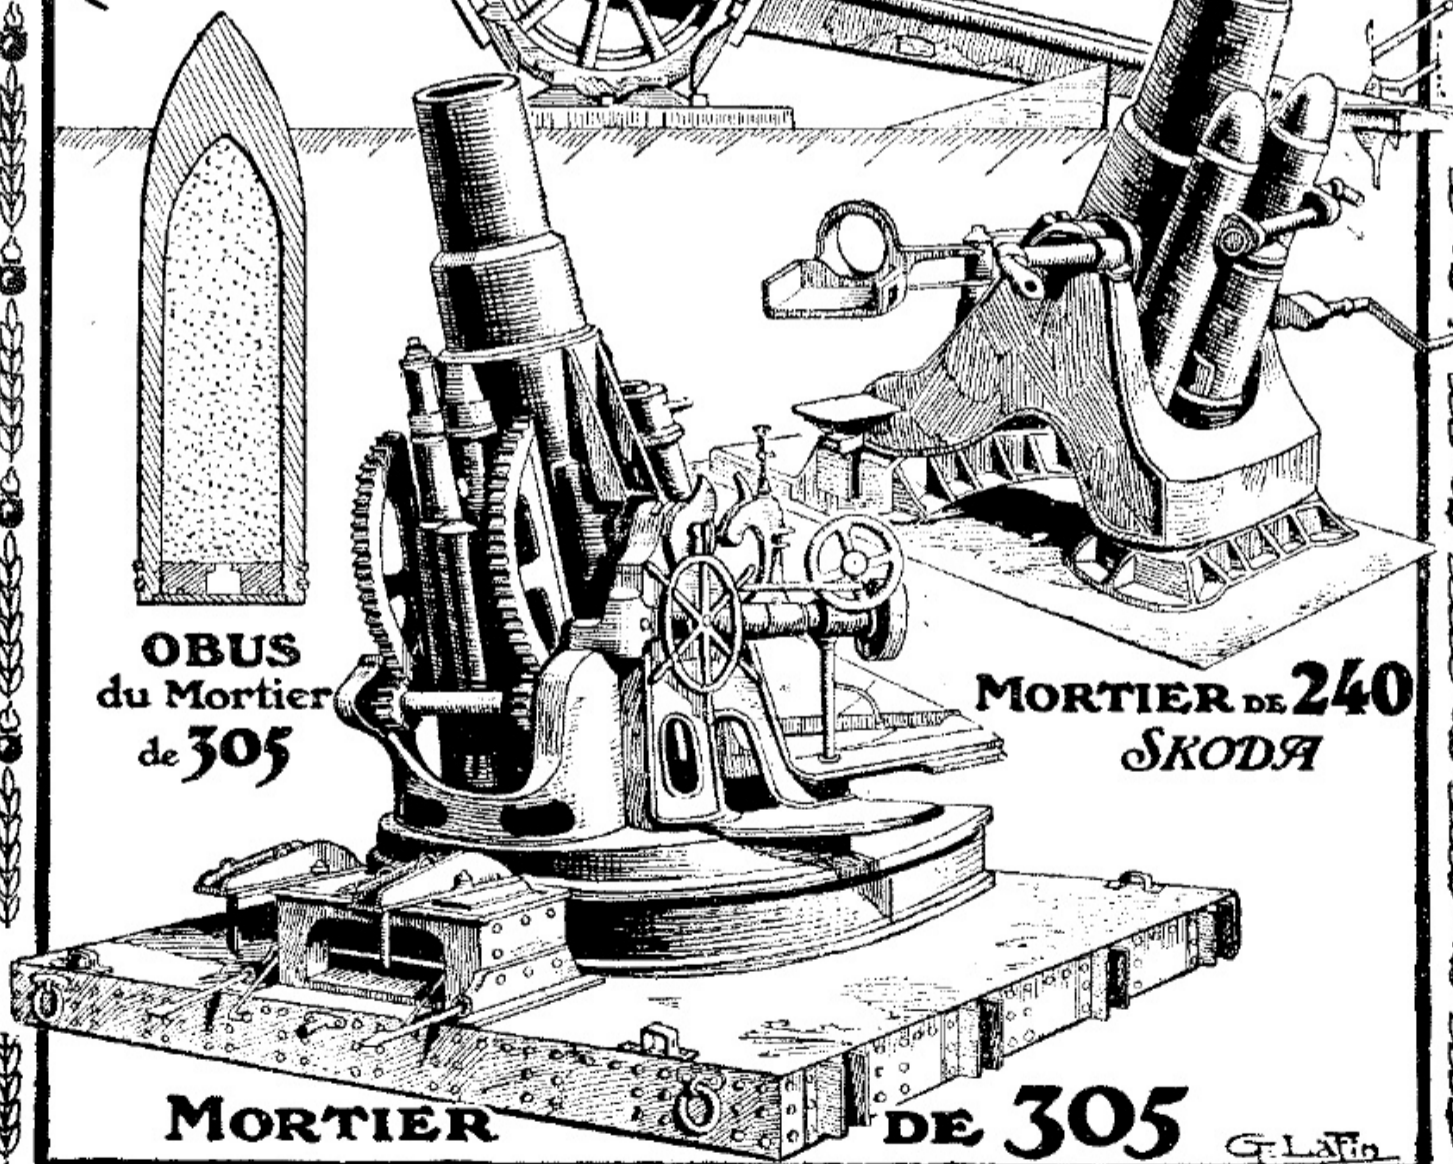

**L'ARTILLERIE LOURDE ALLEMANDE**

Obusier lourd de Camp<sup>g<sup>ne</sup></sup>  
DE 150

Obusier léger de 105

CANON DE 130

OBUS  
du Mortier  
de 305

MORTIER DE 240  
SKODA

MORTIER

DE 305