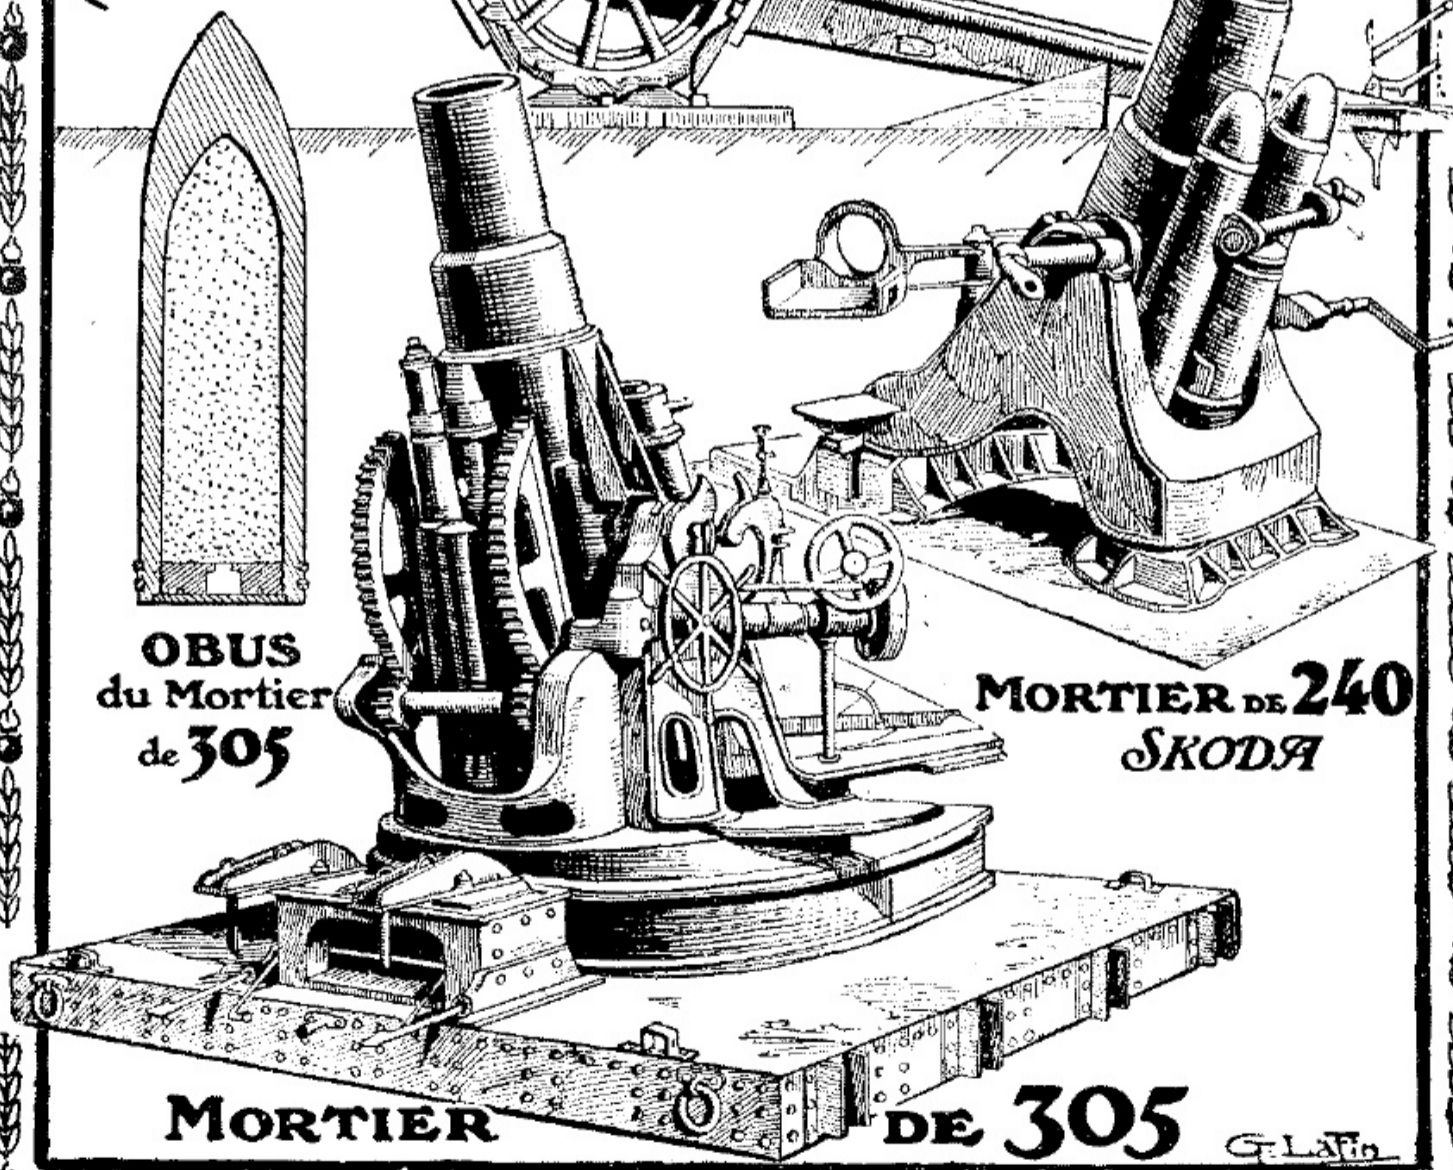

**L'ARTILLERIE LOURDE ALLEMANDE**

Obusier lourd de Camp<sup>gne</sup>  
DE 150

Obusier léger de 105

CANON DE 130

OBUS  
du Mortier  
de 305

MORTIER DE 240  
SKODA

MORTIER DE 305