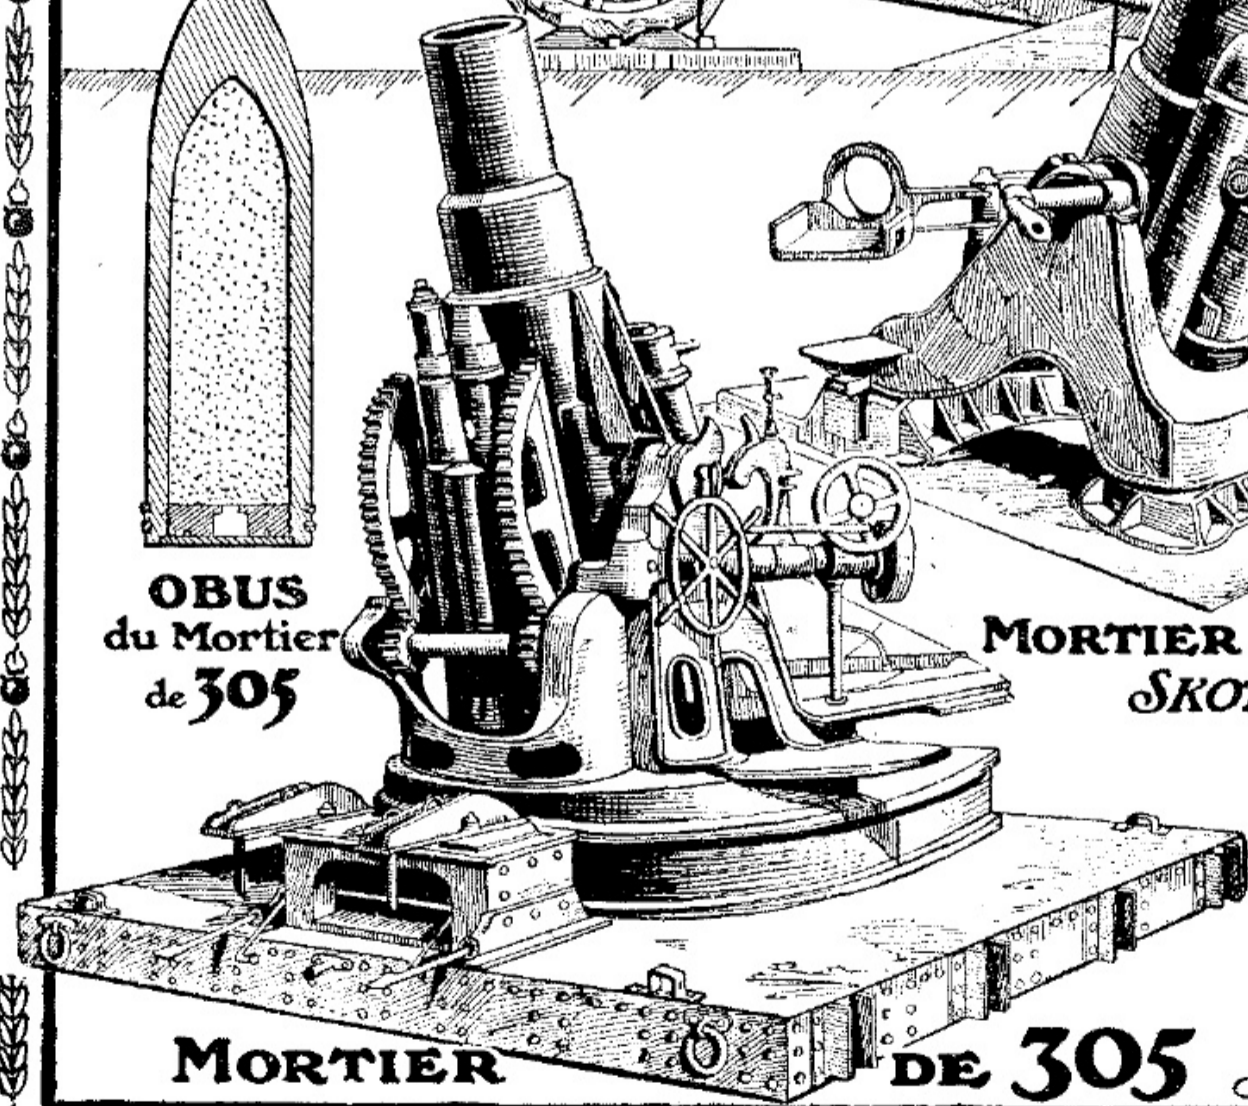

L'ARTILLERIE LOURDE ALLEMANDE

Obusier lourd de Camp^{gne}
DE 150

Obusier léger de 105

CANON DE 130

OBUS
du Mortier
de 305

MORTIER DE 240
SKODA

MORTIER DE 305