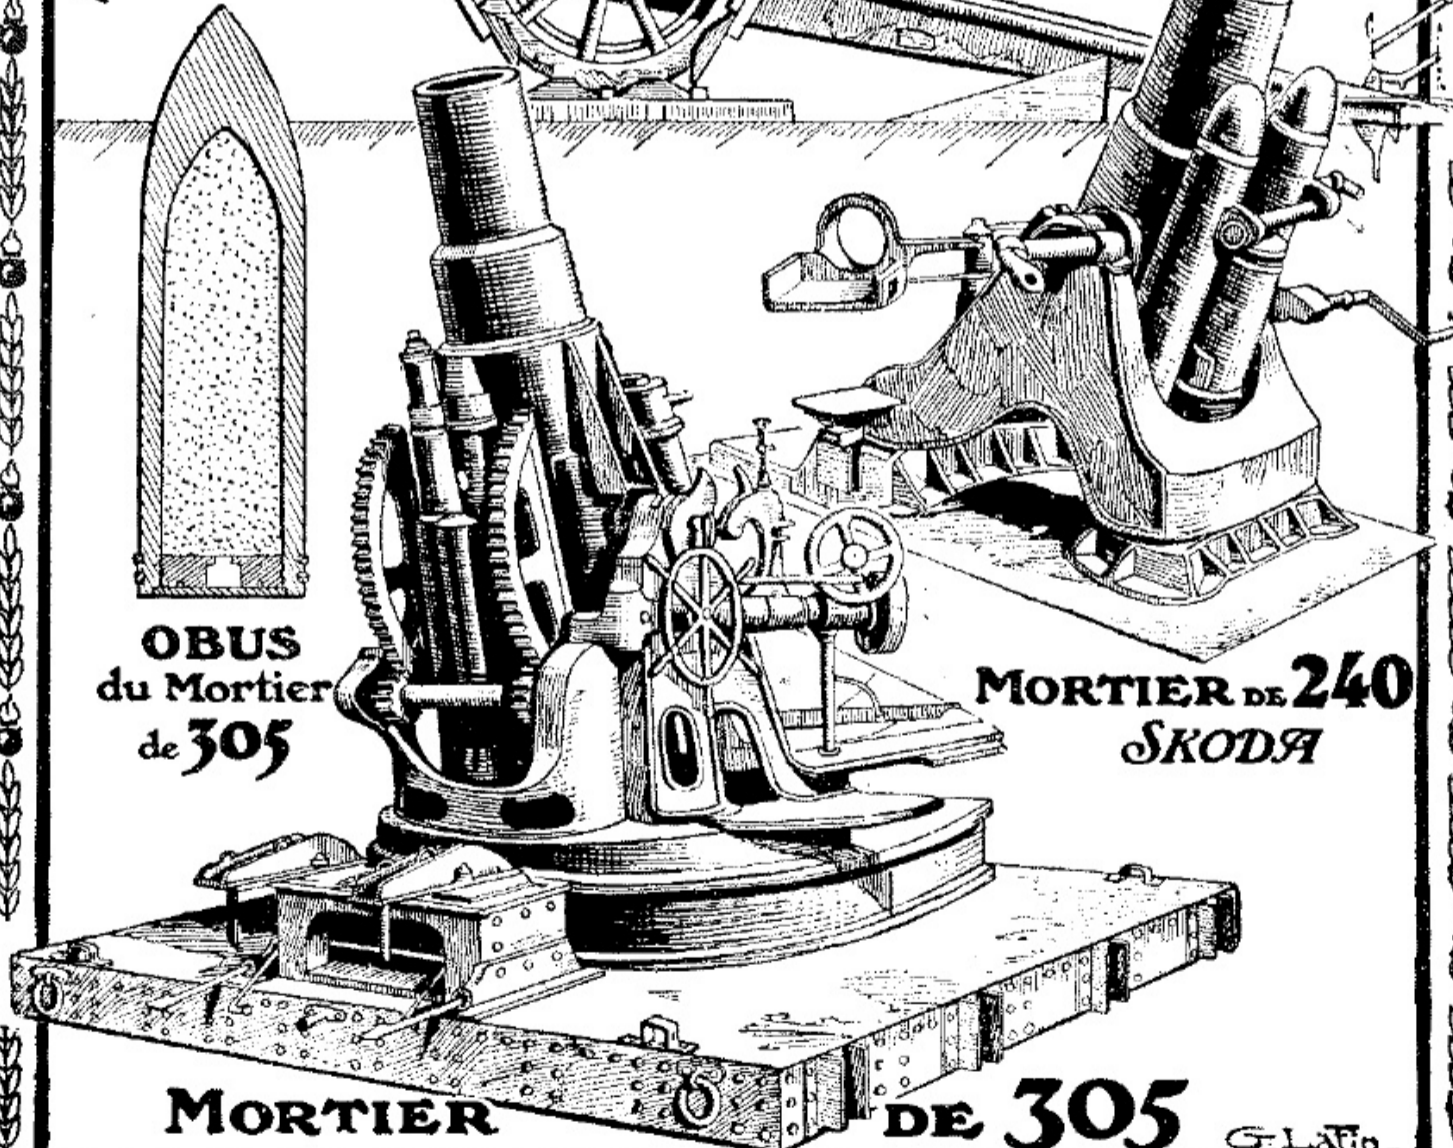

**L'ARTILLERIE LOURDE ALLEMANDE**

Obusier lourd de Camp<sup>g<sup>ne</sup></sup>  
DE 150

Obusier léger de 105

CANON DE 130

OBUS  
du Mortier  
de 305

MORTIER DE 240  
SKODA

MORTIER DE 305